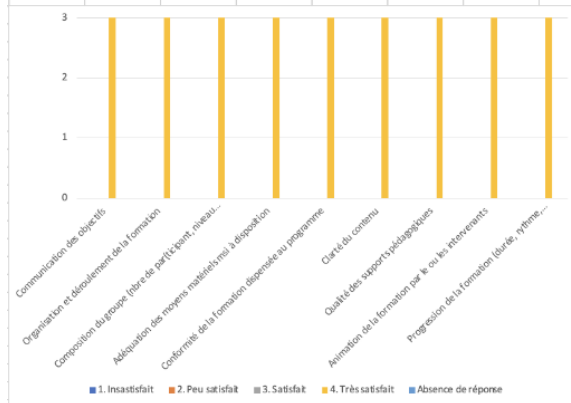

**ENQUETE DE SATISFACTION
 MASSAGE TRADITIONNEL CARIBEEN - FEVRIER 2023**

ENQUETE DE SATISFACTION
FORMATION PNL MOD 2 - NOVEMBRE 2022

Série1 Série2 Série3

ENQUETE DE REUSSITE - FORMATION PNL FEVRIER 2023

Zone de graphique